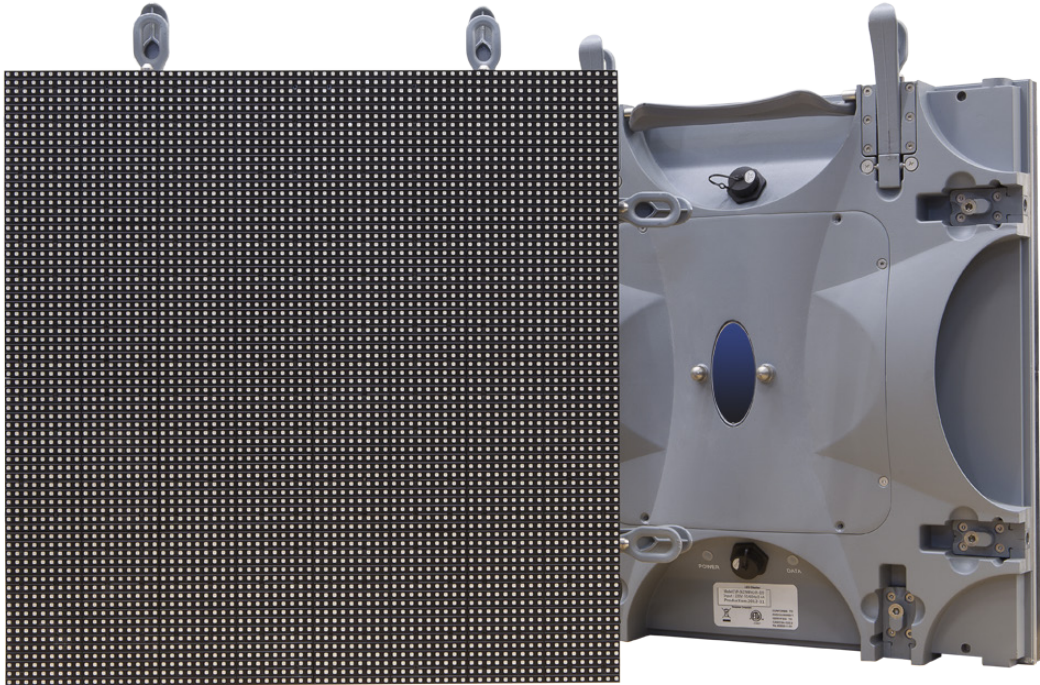

## chabapoint LED IN & OUTDOOR 6 MM PIXEL PITCH

Das Upad6+HQO Outdoor Videodisplay zeichnet sich durch seine enorme Helligkeit von 6.500 Nit/ cd/m<sup>2</sup> aus, sowie durch seine hochpräzise Gehäusefertigung, die eine nahtfreie Montage ohne Werkzeug ermöglicht. Durch Frontrevision können Module einfach getauscht werden, sollte dies einmal nach der Installation erforderlich werden.

Technische Daten	
Pixel Pitch	6,667 mm
Pixel Configuration	1R1G1B
LED Type	3 in 1 SMD 3535 HQO black-body
Brightness	6500 cd/m <sup>2</sup>
Color Temperatur	6500 K
Viewing Angle	H: 160° / V: 120°
Pixel Density	22.498 px/m <sup>2</sup>
Recommended Viewing Distance	6 - 7 m
Module Size	240 x 240 mm
Cabinet Size	480 x 480 x 82 mm
Weight	11,5 kg
Area	0,2304 m <sup>2</sup>
Material	Die-casting Aluminium
Aspect Ratio	1:1
Ingress Protection	Front/Rear: IP65/IP65
Operation Temp./Humidity	-20°C bis +50°C / 10-90% RH
Storage Temp./Humidity	-40°C bis +60°C / 10-90% RH
Pixel per Panel	72x72 Dots
Processing Depth	16 Bit
Gray Scale	65.536 levels per color
Color	281,4 trillion
Brightness Control	manual / automatic
Contrast Ratio	3000:1
Video Frame Rate	50/60 Hz
Rate Refresh	≥ 4.000 Hz
Input Voltage	100 bis 240 VAC ± 15%
Input Power Frequency	50 bis 60 Hz
Input Power (max.)	247 W/Panel
Input Power (typical)	82 W/Panel
Life Time	≥ 100.000 Hours
LED Wavelength	R 620-630 nm / G 520-535 nm / B 465-475 nm
Driving Method	1/4 Scan, Constant Current
Input Signal	RF, S-Video, RGBHV, YUV, YC & Composite
Rigging Form	Hanging / Fixed with support brackets
Data Interconnection	CAT5 Cable (L ≤ 140m), multi-mode fiber (L ≤ 500 m), single-mode fiber (L ≤ 20 km)