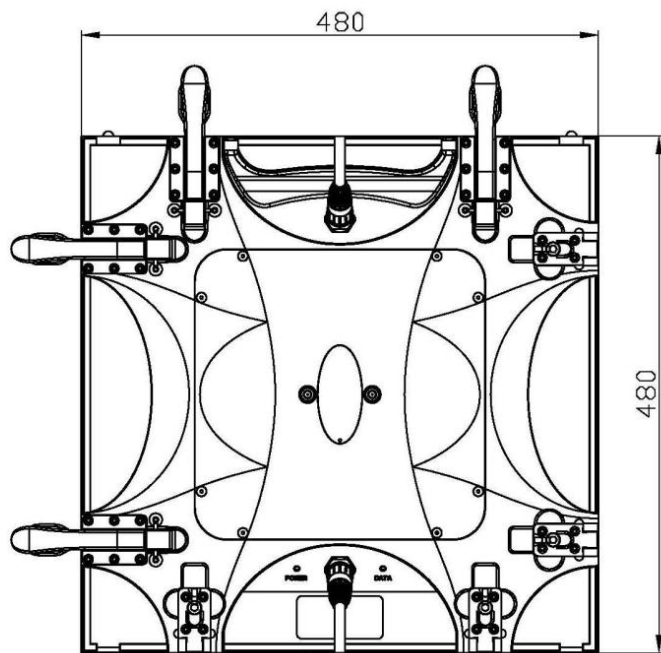

## chabapoint LED IN & OUTDOOR 6 MM PIXEL PITCH

Das Upad6+HQO Outdoor Videodisplay zeichnet sich durch seine enorme Helligkeit von 6.500 Nit/ cd/m<sup>2</sup> aus, sowie durch seine hochpräzise Gehäusefertigung, die eine nahtfreie Montage ohne Werkzeug ermöglicht. Durch Frontrevision können Module einfach getauscht werden, sollte dies einmal nach der Installation erforderlich werden.

Technische Daten	
Pixel Pitch	6,667 mm
Pixel Configuration	1R1G1B
LED Type	3 in 1 SMD 3535 HQO black-body
Brightness	6500 cd/m <sup>2</sup>
Color Temperatur	6500 K
Viewing Angle	H: 160° / V: 120°
Pixel Density	22.498 px/m <sup>2</sup>
Recommended Viewing Distance	6 - 7 m
Module Size	240 x 240 mm
Cabinet Size	480 x 480 x 82 mm
Weight	11,5 kg
Area	0,2304 m <sup>2</sup>
Material	Die-casting Aluminium
Aspect Ratio	1:1
Ingress Protection	Front/Rear: IP65/IP65
Operation Temp./Humidity	-20°C bis +50°C / 10-90% RH
Storage Temp./Humidity	-40°C bis +60°C / 10-90% RH
Pixel per Panel	72x72 Dots
Processing Depth	16 Bit
Gray Scale	65.536 levels per color
Color	281,4 trillion
Brightness Control	manual / automatic
Contrast Ratio	3000:1
Video Frame Rate	50/60 Hz
Rate Refresh	≥ 4.000 Hz
Input Voltage	100 bis 240 VAC ± 15%
Input Power Frequency	50 bis 60 Hz
Input Power (max.)	247 W/Panel
Input Power (typical)	82 W/Panel
Life Time	≥ 100.000 Hours
LED Wavelength	R 620-630 nm / G 520-535 nm / B 465-475 nm
Driving Method	1/4 Scan, Constant Current
Input Signal	RF, S-Video, RGBHV, YUV, YC & Composite
Rigging Form	Hanging / Fixed with support brackets
Data Interconnection	CAT5 Cable (L ≤ 140m), multi-mode fiber (L ≤ 500 m), single-mode fiber (L ≤ 20 km)